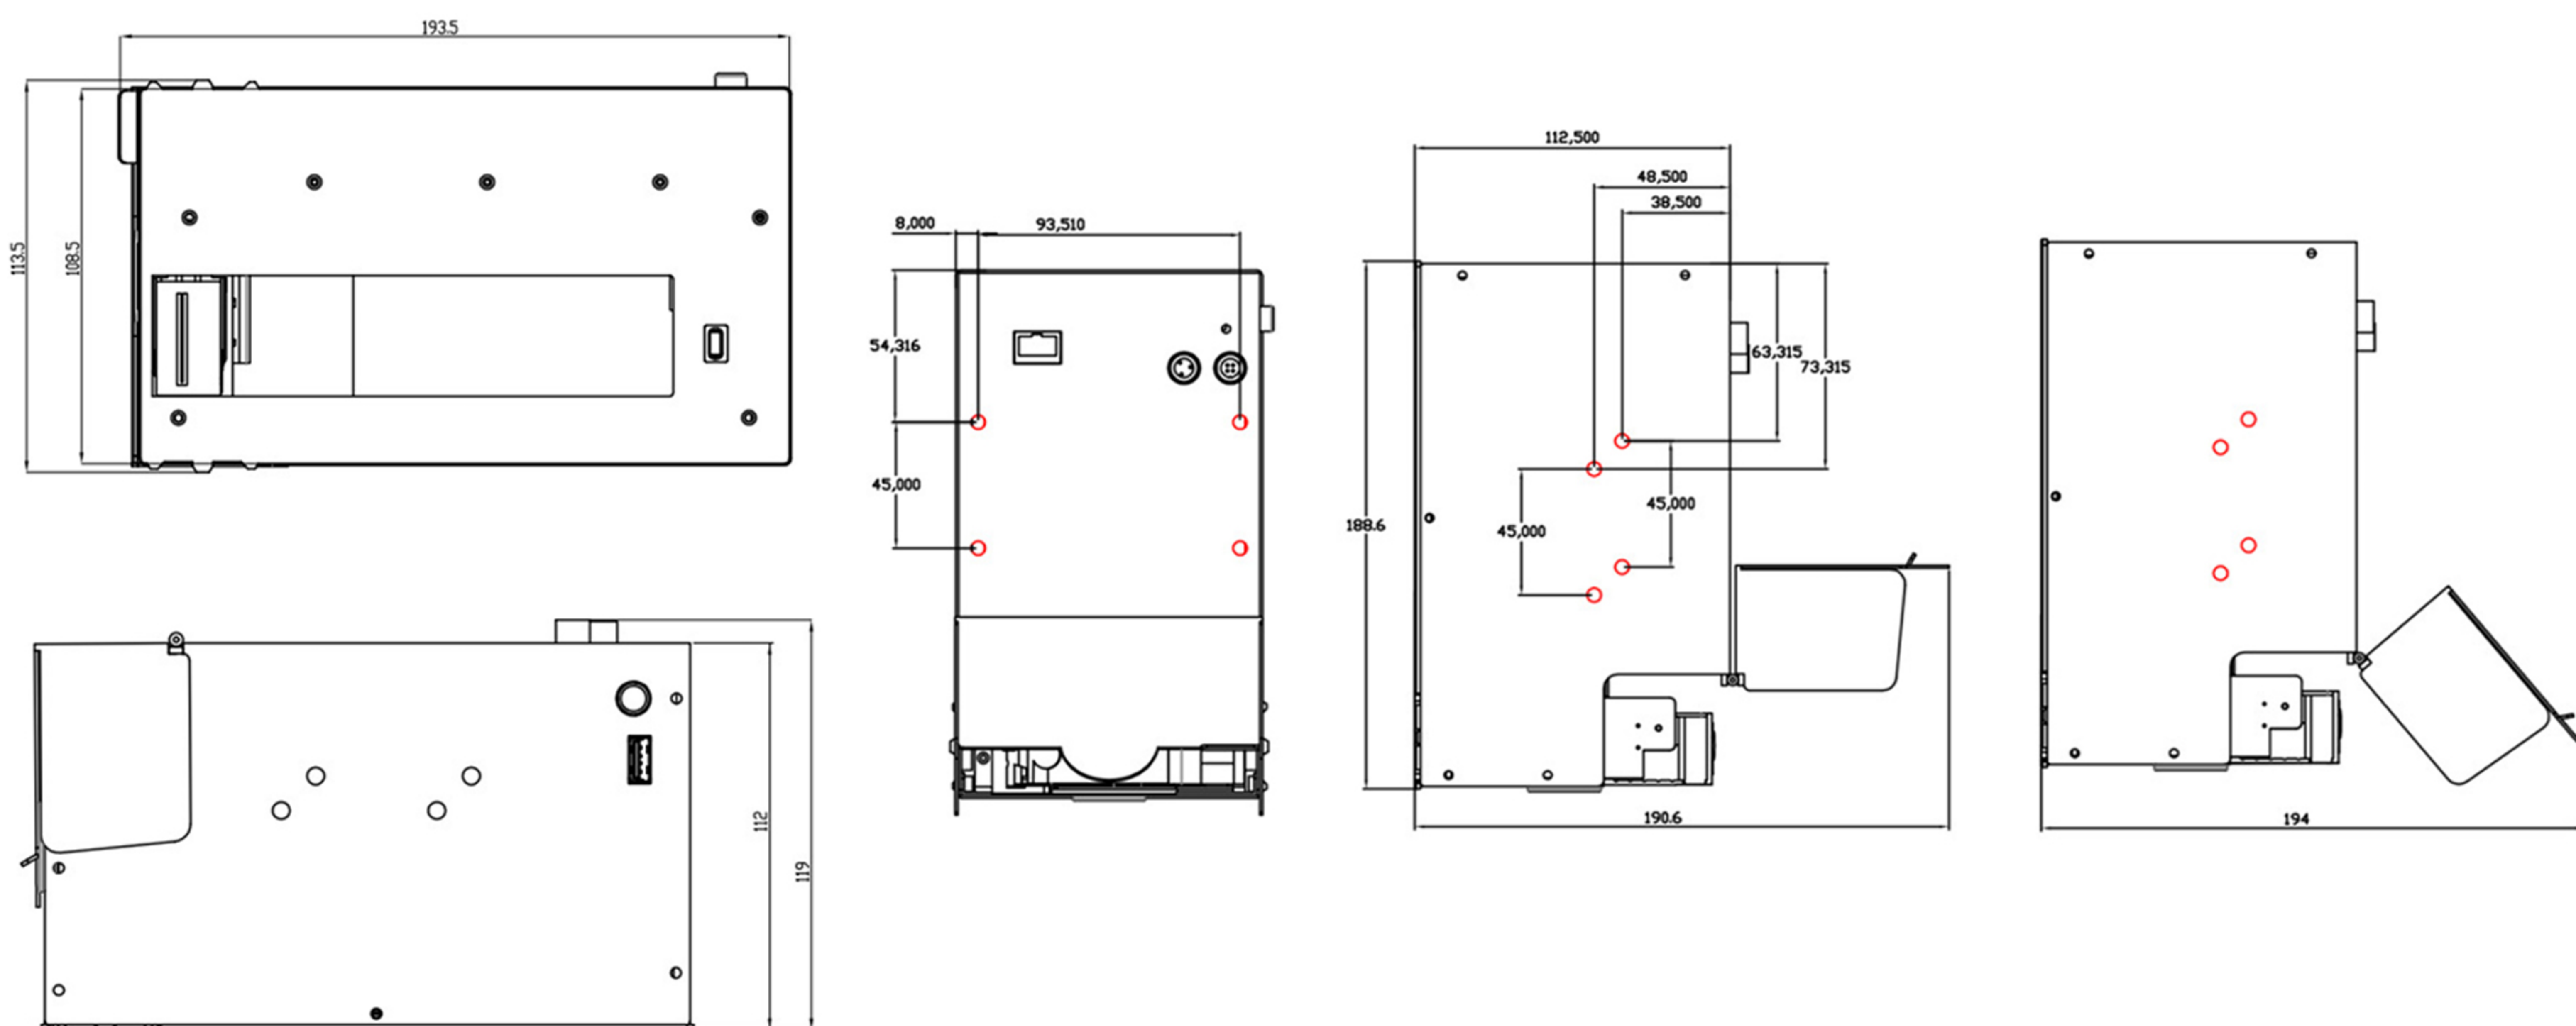

Specifiche Tecniche

FamJet Sideron

Altezza di stampa:
Fino a 25,4 mm

Display:
Versione
Touch Screen
(3,5")

Risoluzione:
Fino a 750 dpi

Caratteri stampabili:
Caratteri alfanumerici,
Autodate, Loghi, Barcode,
QR Code, Datamatrix

Memoria:
8 GB,
16/32 opzionali

Consumabili:
Cartucce da 42 ml
usa e getta
12,7 mm HP®
25,4 mm Kao Collins®

Interfaccia esterna:
LAN, USB

Alimentazione:
AC:110v-220v
a 50-60Hz 1A

DIMENSIONI

FAM Favata Advanced Marking s.r.l.
Specialisti nella marcatura industriale